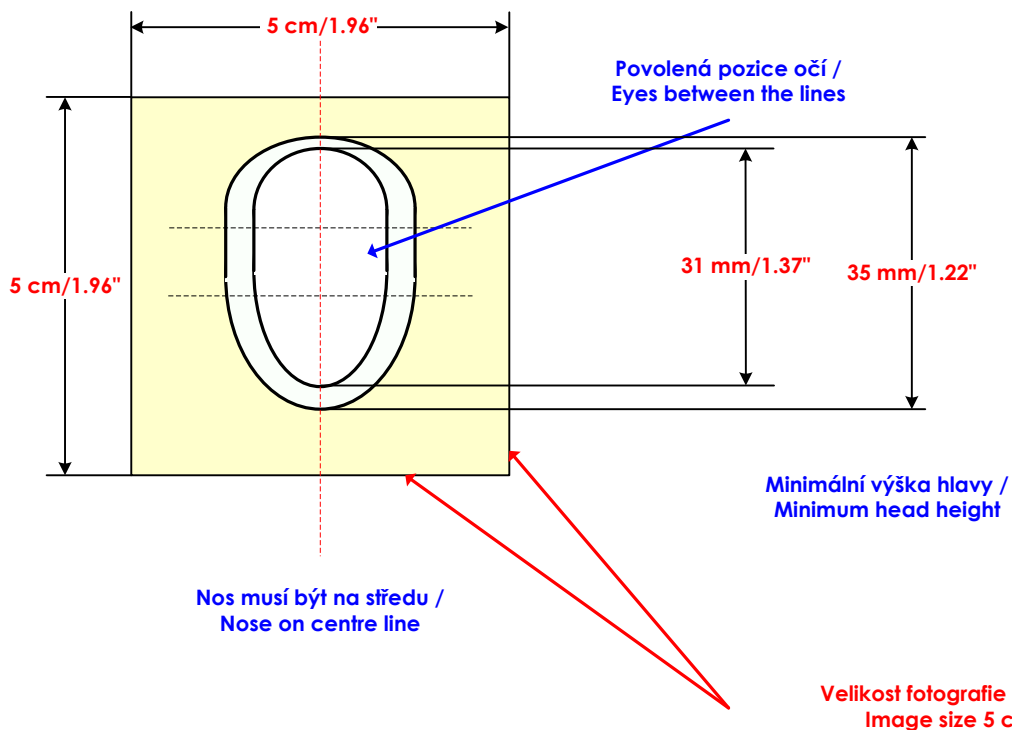

Šablona pro kontrolu pasové fotografie / Template for check of passport photographs

Kontrolní šablona /
Control template

Příklad fotografie /
Example photograph

Prosím zkontrolujte, že:

Velikost fotografie není menší než zobrazený šedý výřez.
Výška/velikost hlavy je mezi dvěma znázorněnými hranicemi. Tzn. není na výšku větší než **35 mm/1.37"** a menší než **31 mm/1.22"**.
Oči mezi dvěma přerušovanými čarami jsou ve **stejně** horizontální pozici. (U dětí může být pozice očí nepatrně pod spodní čárou).
Fotografie **je ostrá !**

Pokud všechny kontroly jsou v pořádku a formát je korektní. Pokračujte dále ve vizuální kontrole fotografie jak je popsáno v příručce pro pořizování fotografií pro pasy s biometrickými prvky.

Please check:

Image size not smaller than the outer frame of grey area?
Head size between inner and outer circle? (height is not over **35 mm/1.37"** and less than **31 mm/1.22"**).
Eyes between the dashed line and on **same** level?
(For children the eyes can be slightly below the lower line)
Photograph is sharp focus !?