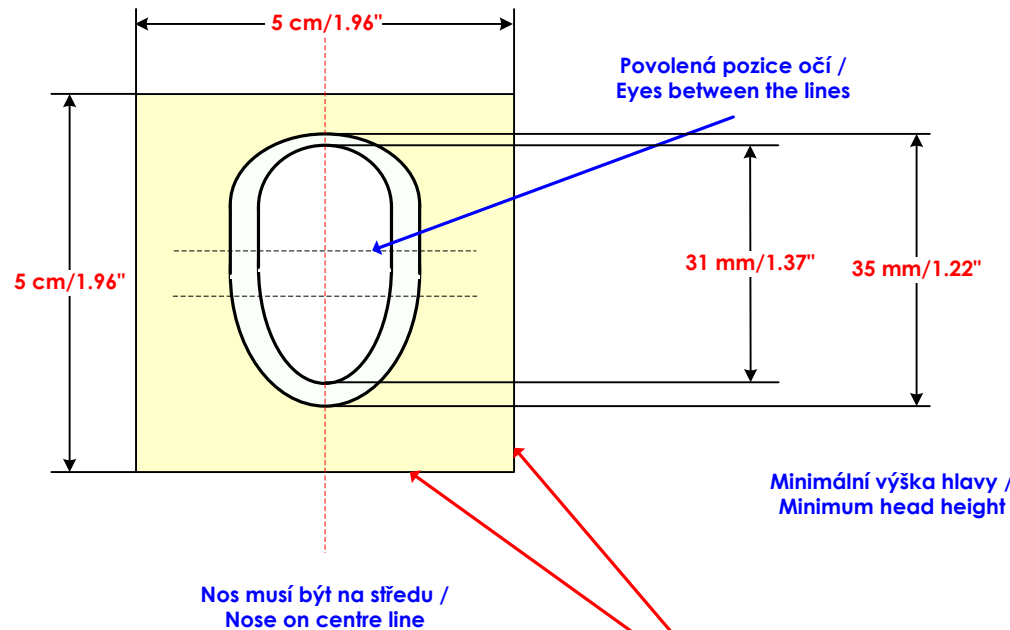

Šablona pro kontrolu pasové fotografie / Template for check of passport photographs

Kontrolní šablona /
Control template

Příklad fotografie /
Example photograph

Velikost fotografie 5 cm/1,96" x 5 cm/1,96" /
Image size 5 cm/1,96" x 5 cm/1,96"

Prosím zkontrolujte, že:

Velikost fotografie není menší než zobrazený šedý výřez.

Výška/velikost hlavy je mezi dvěma znázorněnými hranicemi. Tzn. není na výšku větší než **35 mm/1.37"** a menší než **31 mm/1.22"**.

Oči mezi dvěma přerušovanými čarami jsou ve **stejně** horizontální pozici. (U dětí může být pozice očí nepatrně pod spodní čarou).

Fotografie **je ostrá !**

Pokud všechny kontroly jsou v pořádku a formát je korektní, pokračujte dále ve vizuální kontrole fotografie jak je popsáno v příručce pro požívání fotografií pro pasy s biometrickými prvky.

Please check:

Image size not smaller than the outer frame of grey area?
Head size between inner and outer circle? (height is not over **35 mm/1.37"** and less than **31 mm/1.22"**).

Eyes between the dashed line and on **same** level?
(For children the eyes can be slightly below the lower line)