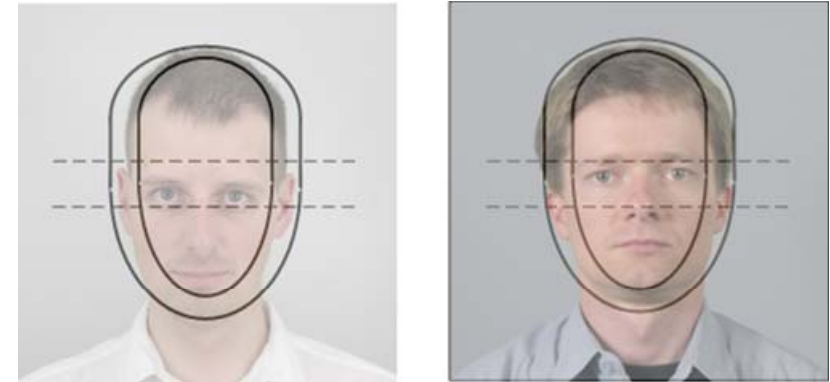

Šablona pro kontrolu pasové fotografie / Template for check of passport photographs

Kontrolní šablona /
Control template

Příklad fotografie /
Example photograph

Velikost fotografie 5 cm/1,96" x 5 cm/1,96" /
Image size 5 cm/1,96" x 5 cm/1,96"

Prosím zkontrolujte, že:

Velikost fotografie není menší než zobrazený šedý výřez.

Výška/velikost hlavy je mezi dvěma znázorněnými hranicemi. Tzn. není na výšku větší než **35 mm/1.37"** a menší než **31 mm/1.22"**.

Oči mezi dvěma přerušovanými čarami jsou ve **stejně** horizontální pozici. (U dětí může být pozice očí nepatrně pod spodní čarou).

Fotografie **je ostrá !**

Pokud všechny kontroly jsou v pořádku a formát je korektní, pokračujte dále ve vizuální kontrole fotografie jak je popsáno v příručce pro požívání fotografií pro pasy s biometrickými prvky.

Please check:

Image size not smaller than the outer frame of grey area?
Head size between inner and outer circle? (height is not over **35 mm/1.37"** and less than **31 mm/1.22"**).

Eyes between the dashed line and on **same** level?
(For children the eyes can be slightly below the lower line)