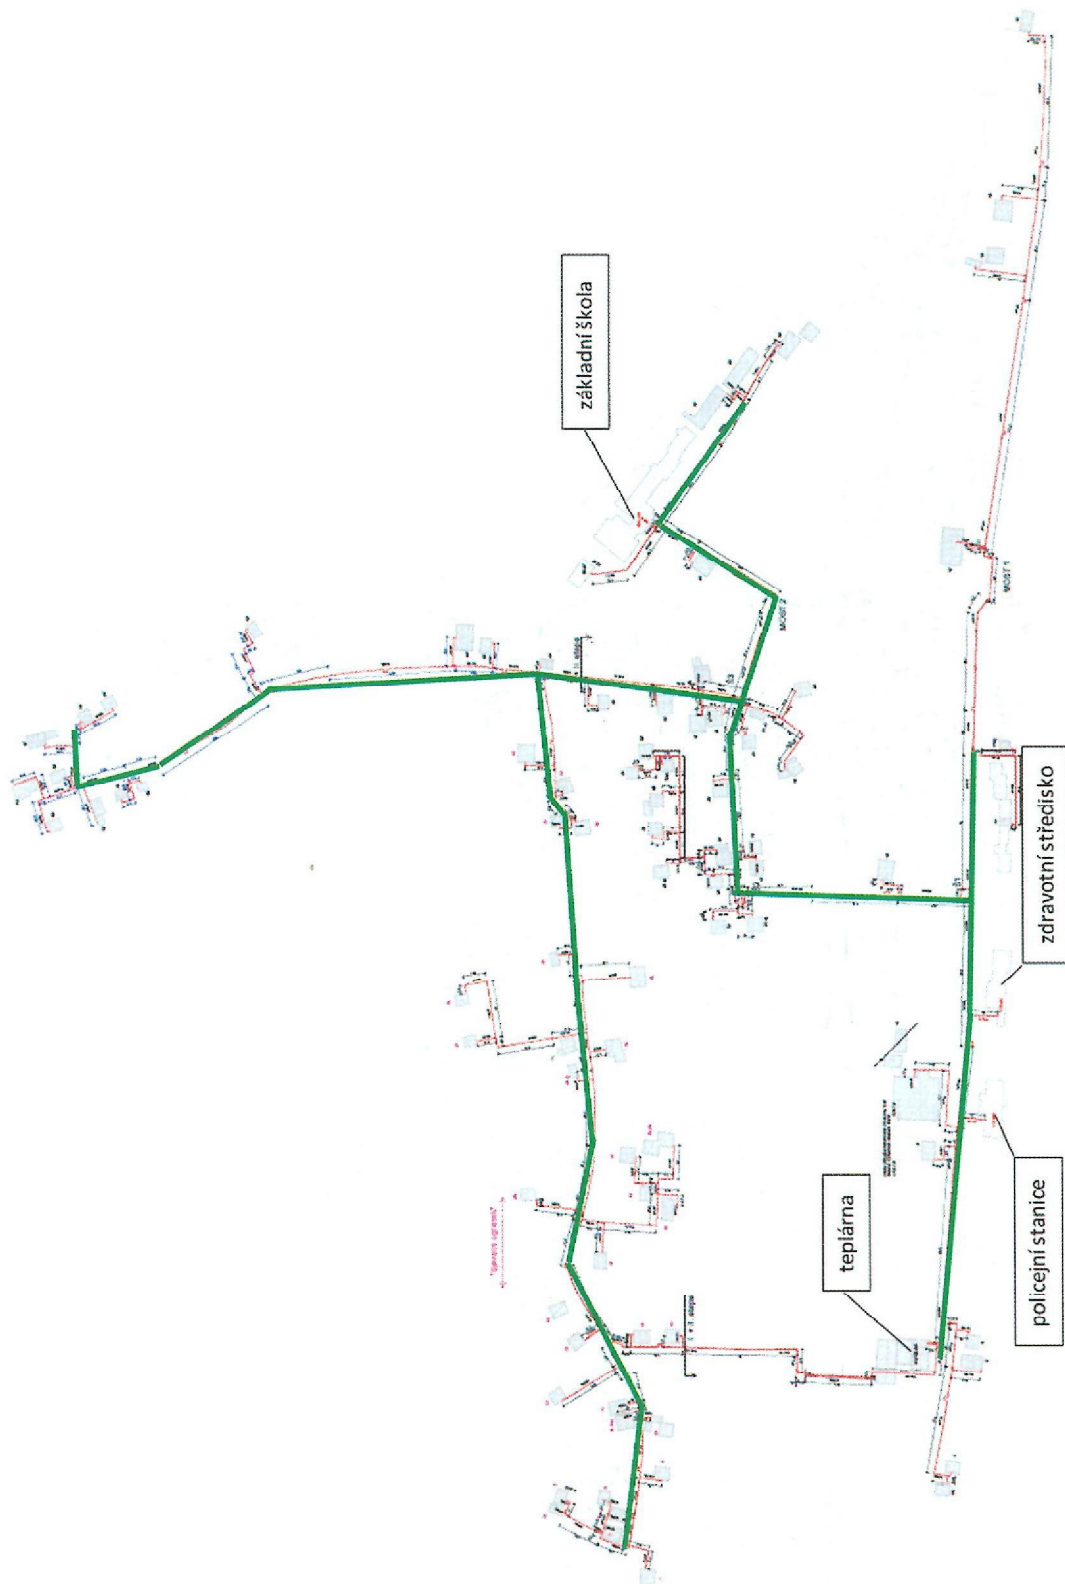

**Příloha 17. Mapa teplovodních rozvodů v Nemile s vyznačením  
prohlídky (transect walk)**

Legenda: červeně vyznačeny rozvody, zeleně trasa prohlídky