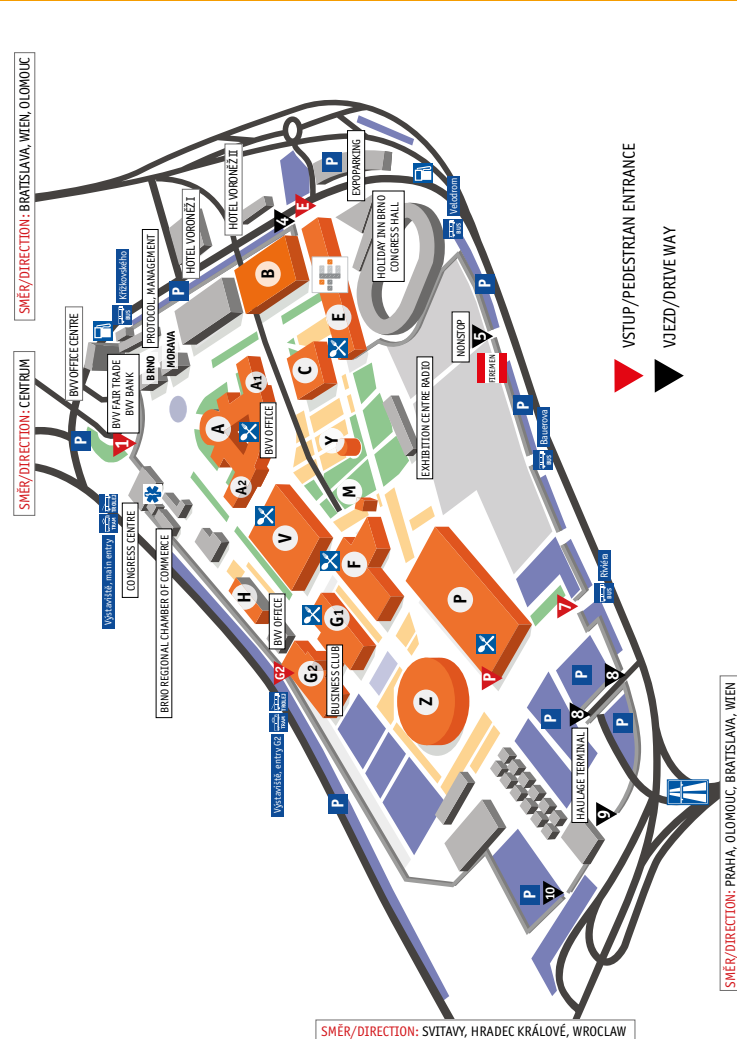

Brněnské výstaviště Brno Exhibition Centre Messegelände Brunn

ufi Member
CEFA Central European Fair Alliance
CENTREX
Mezinárodní unie pro veletržní statistiky
International Exhibition Statistics Union
OCTANORM
OCTANORM Service Partner International

Zahraněční zastoupení Foreign Representations Auslandsvertretungen