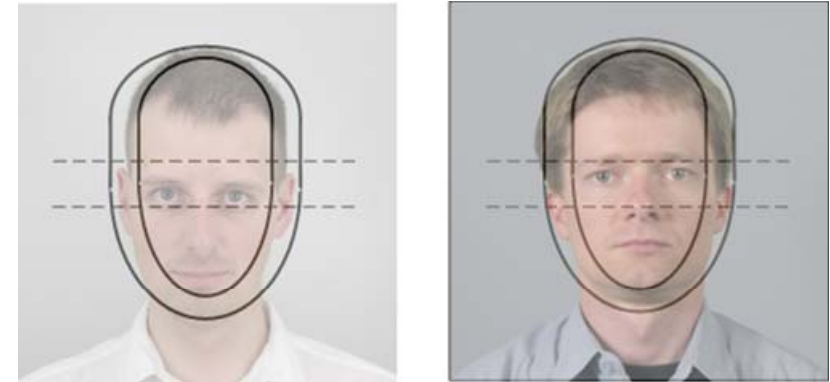

# Šablona pro kontrolu pasové fotografie / Template for check of passport photographs

Kontrolní šablona /  
Control template

Příklad fotografie /  
Example photograph

Velikost fotografie 5 cm/1,96" x 5 cm/1,96" /  
Image size 5 cm/1,96" x 5 cm/1,96"

Prosím zkontrolujte, že:

Velikost fotografie není menší než zobrazený šedý výřez.

Výška/velikost hlavy je mezi dvěma znázorněnými hranicemi. Tzn. není na výšku větší než **35 mm/1.37"** a menší než **31 mm/1.22"**.

Oči mezi dvěma přerušovanými čarami jsou ve **stejně** horizontální pozici. (U dětí může být pozice očí nepatrně pod spodní čarou).

Fotografie **je ostrá !**

Pokud všechny kontroly jsou v pořádku a formát je korektní, pokračujte dále ve vizuální kontrole fotografie jak je popsáno v příručce pro požívání fotografií pro pasy s biometrickými prvky.

Please check:

Image size not smaller than the outer frame of grey area?  
Head size between inner and outer circle? (height is not over **35 mm/1.37"** and less than **31 mm/1.22"**).

Eyes between the dashed line and on **same** level?  
(For children the eyes can be slightly below the lower line)