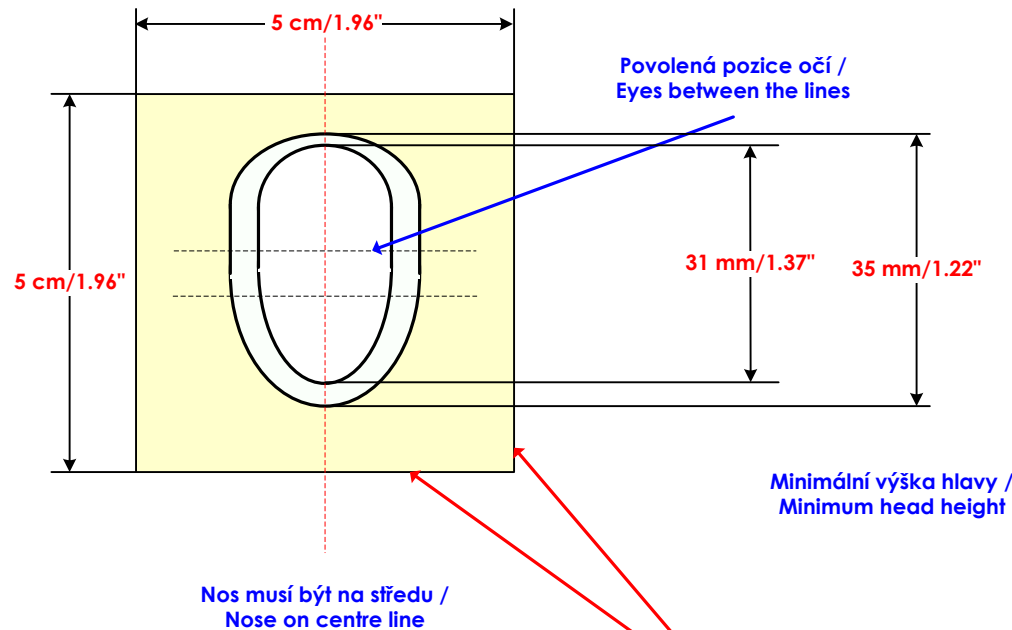

# Šablona pro kontrolu pasové fotografie / Template for check of passport photographs

Kontrolní šablona /  
Control template

Příklad fotografie /  
Example photograph

Velikost fotografie 5 cm/1,96" x 5 cm/1,96" /  
Image size 5 cm/1,96" x 5 cm/1,96"

Prosím zkontrolujte, že:

Velikost fotografie není menší než zobrazený šedý výřez.

Výška/velikost hlavy je mezi dvěma znázorněnými hranicemi. Tzn. není na výšku větší než **35 mm/1.37"** a menší než **31 mm/1.22"**.

Oči mezi dvěma přerušovanými čarami jsou ve **stejně** horizontální pozici. (U dětí může být pozice očí nepatrně pod spodní čarou).

Fotografie **je ostrá !**

Pokud všechny kontroly jsou v pořádku a formát je korektní, pokračujte dále ve vizuální kontrole fotografie jak je popsáno v příručce pro požívání fotografií pro pasy s biometrickými prvky.

Please check:

Image size not smaller than the outer frame of grey area?  
Head size between inner and outer circle? (height is not over **35 mm/1.37"** and less than **31 mm/1.22"**).

Eyes between the dashed line and on **same** level?  
(For children the eyes can be slightly below the lower line)